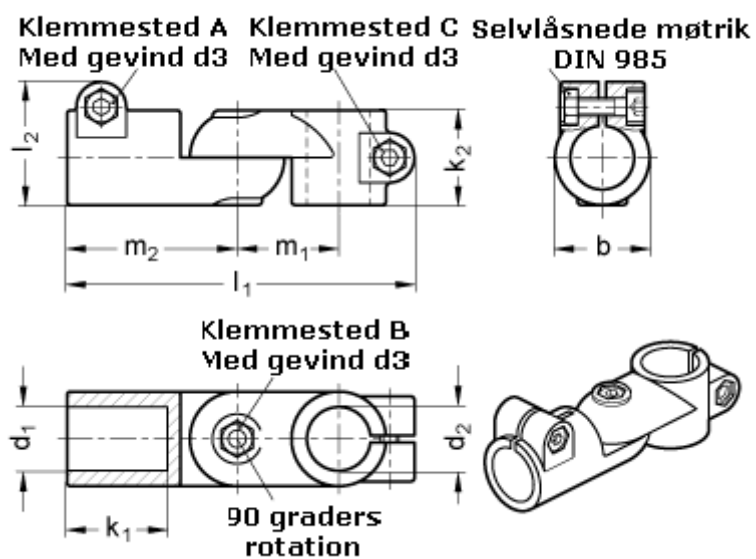

Varenummer: 20284B45B40S2BL
Beskrivelse: E+G laskeforbindelse
GN284-B45-B40-S-2-BL

Mål

b = 65	m1 = 70
d1 = B45	m2 = 115
d2 = B40	
d3 = M10	
k1 = 74.0	
k2 = 65	
l1 = 230	
l2 = 77.5	